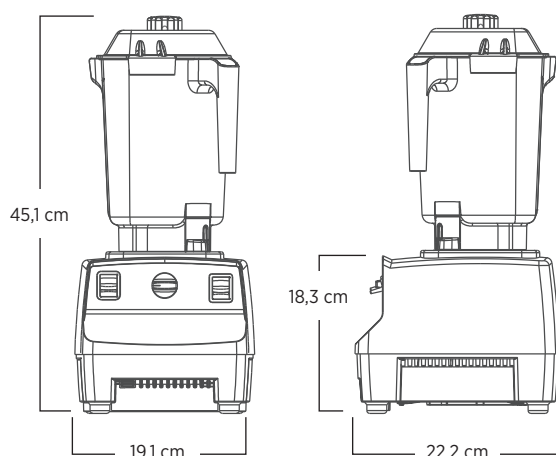

Umfasst Drink Machine Advance mit einem robusten, durchsichtigen, stapelbaren 1,4-Liter-Advance-Behälter, inklusive Advance-Klingeneinheit und Deckel sowie einer schwarzen oder roten Basis.

Für ausführlichere Garantiebedingungen wenden Sie sich bitte an Ihren Vitamix-Vertriebspartner.

Produkteigenschaften

Motor	Motor mit ≈2,3 PS Spitzenleistung
Stromversorgung	220-240 V, 50-60 Hz, 1.000-1.200 W
Nettogewicht	5,23 kg, (6,14 kg mit Verpackung)
Maße	45,1 x 19,1 x 22,2 cm (HxBxT)

Auch verfügbar

Durchsichtiger, BPA-freier 2,0-Liter-Standard-Behälter, inklusive Wet-Klingeneinheit und Deckel

Durchsichtiger, BPA-freier 1,4-Liter-Standard-Behälter, inklusive Wet-Klingeneinheit und Deckel

Durchsichtiger, BPA-freier 0,9-Liter-Standard-Behälter, inklusive Wet-Klingeneinheit und Deckel

Durchsichtiger, BPA-freier 1,4-Liter-Advance-Behälter, inklusive Advance-Klingeneinheit und Deckel

Nicht alle Produkte werden in allen Ländern angeboten. Produkte und Artikelnummern können sich in Ihrem lokalen Markt unterscheiden. Für Informationen zur Produktverfügbarkeit und Artikeldetails wenden Sie sich bitte an Ihren Vitamix-Kundenbetreuer.

Kontaktaufnahme

Geschäftskundenvertrieb

Mo – Fr, 8 – 18 Uhr (EST)

+1 440.782.2450

commercial@vitamix.com

Techniksupport

Mo – Fr, 8 – 18 Uhr (EST)

+1 440.782.2450

commercialts@vitamix.com

vitamix.com

Für weitere Informationen wenden Sie sich bitte an einen autorisierten Vitamix-Vertriebspartner oder den internationalen Kundenservice von Vitamix.

©2020 Vita-Mix® Corporation 10/20 DE